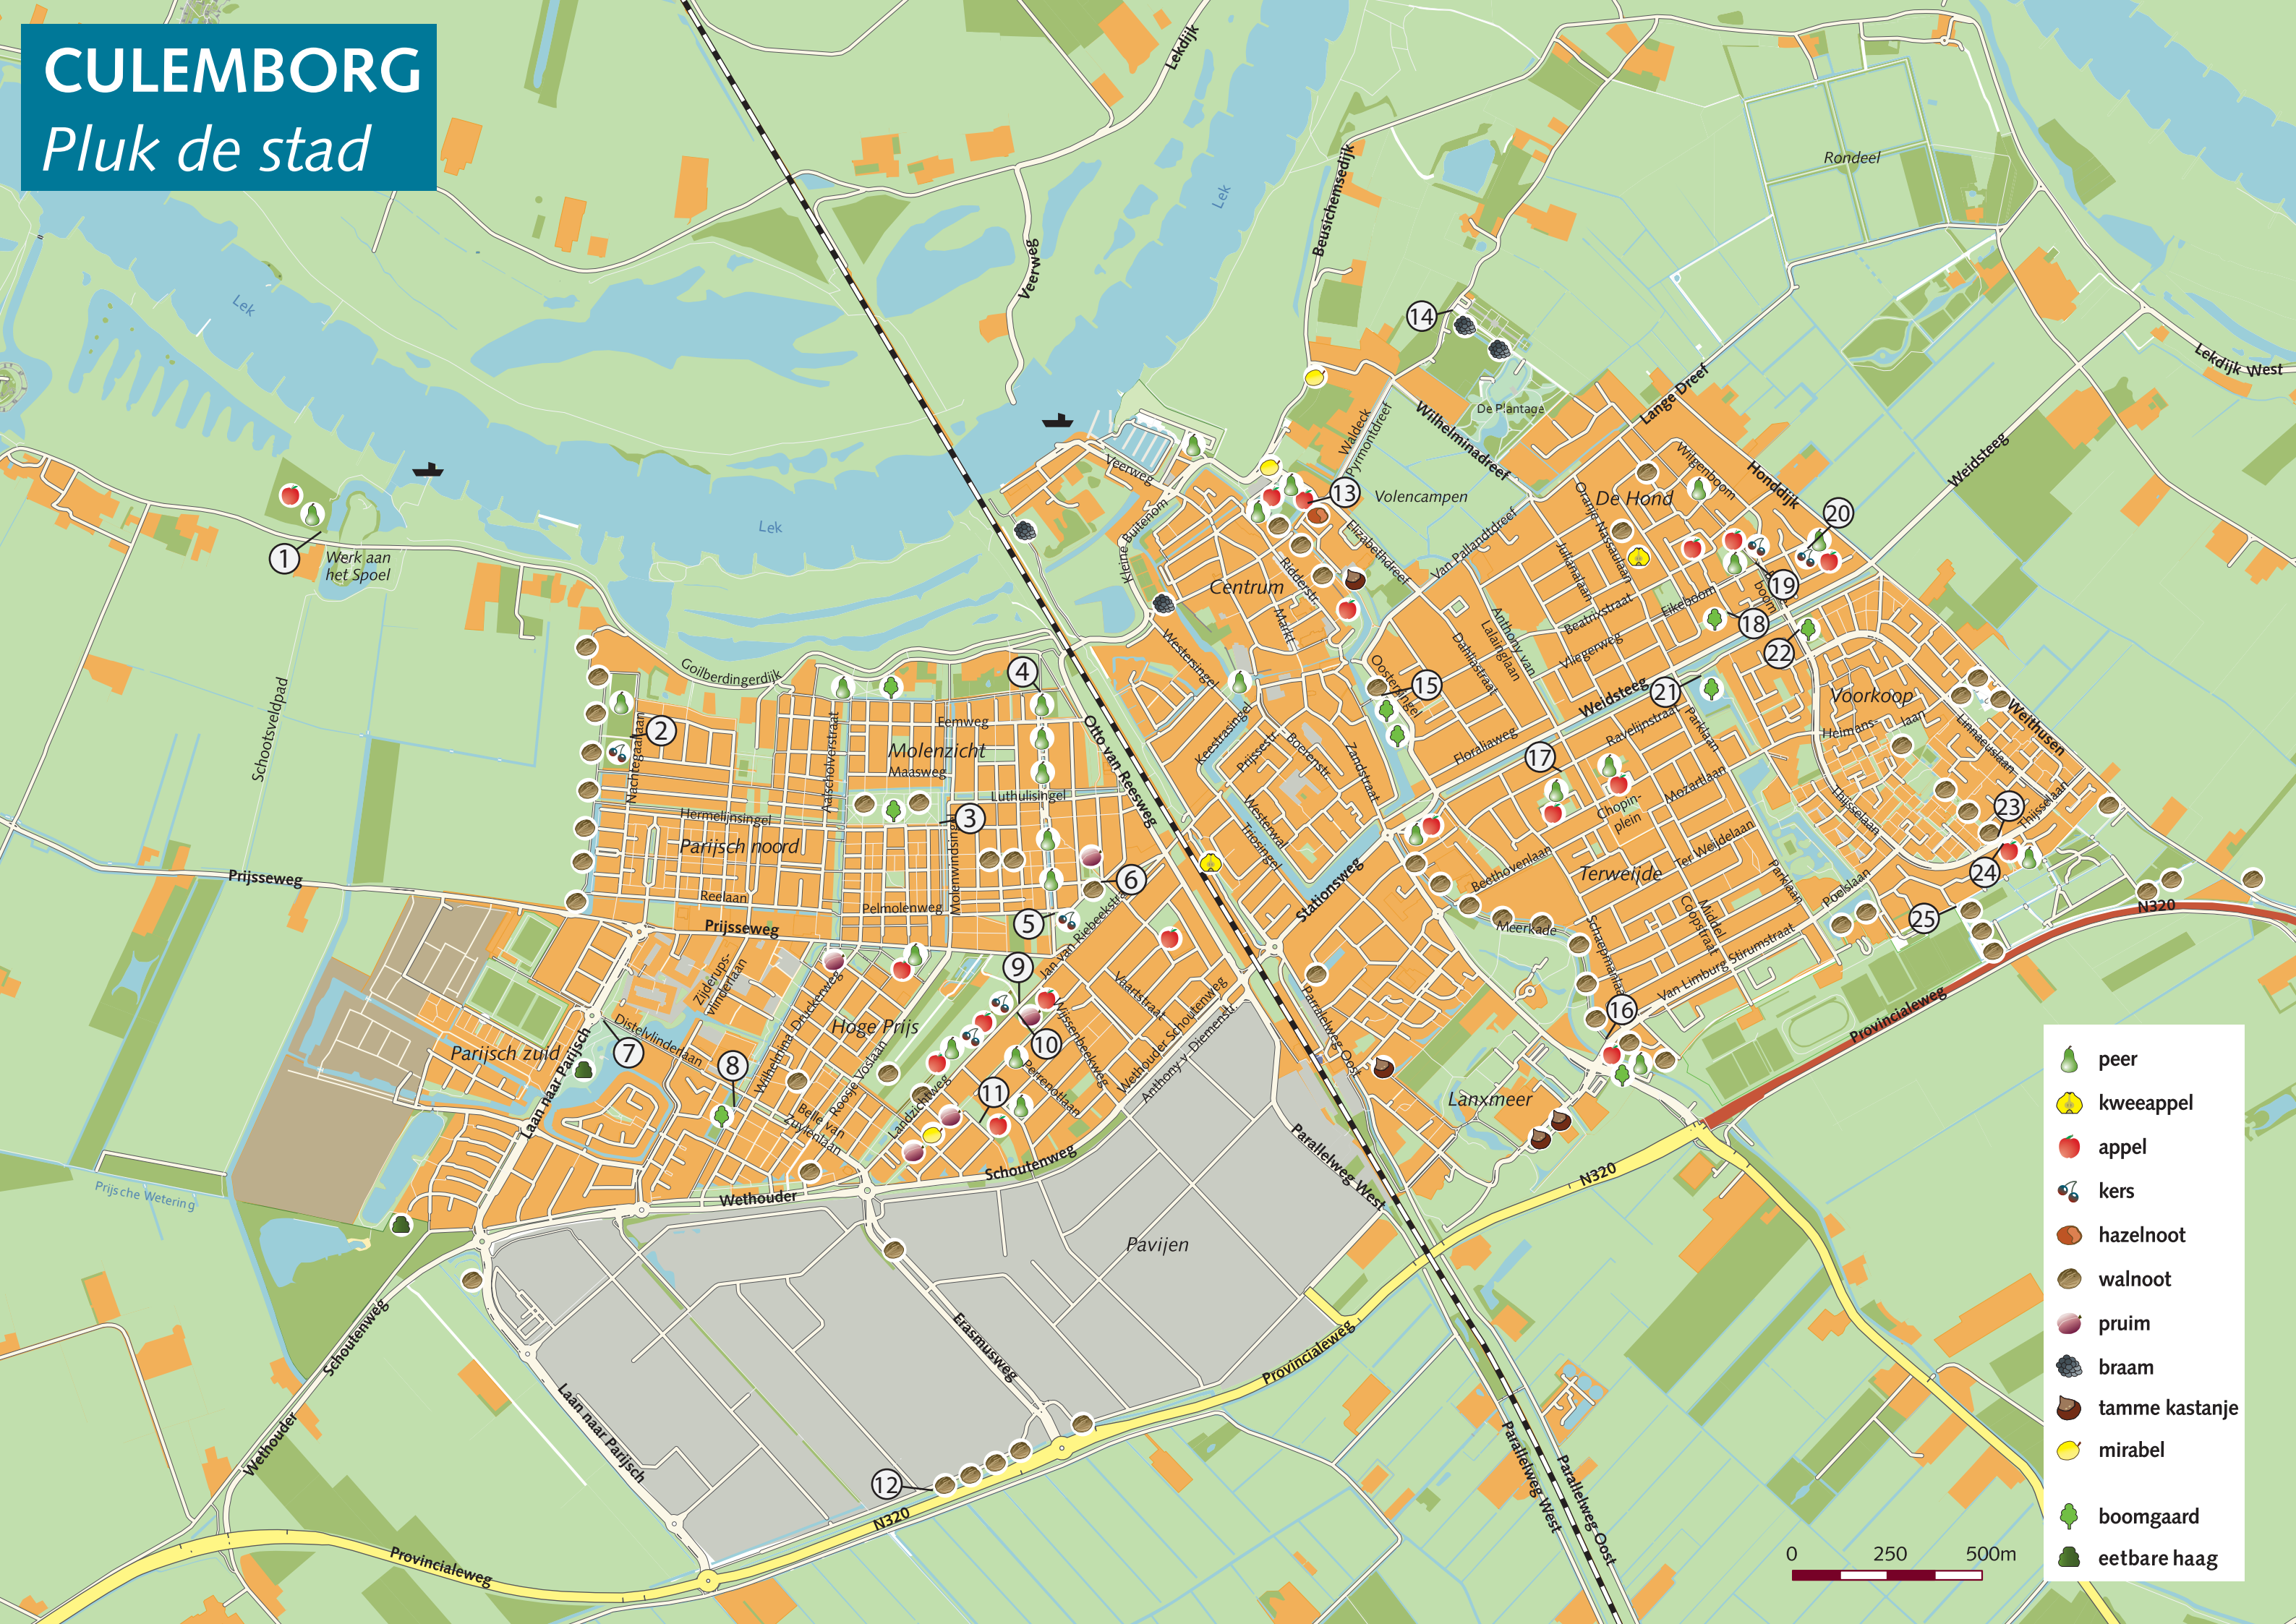

CULEMBORG

Pluk de stad

-  peer
-  kweeappel
-  appel
-  kers
-  hazelnoot
-  walnoot
-  pruim
-  braam
-  tamme kastanje
-  mirabel
-  boomgaard
-  eetbare haag

0 250 500m